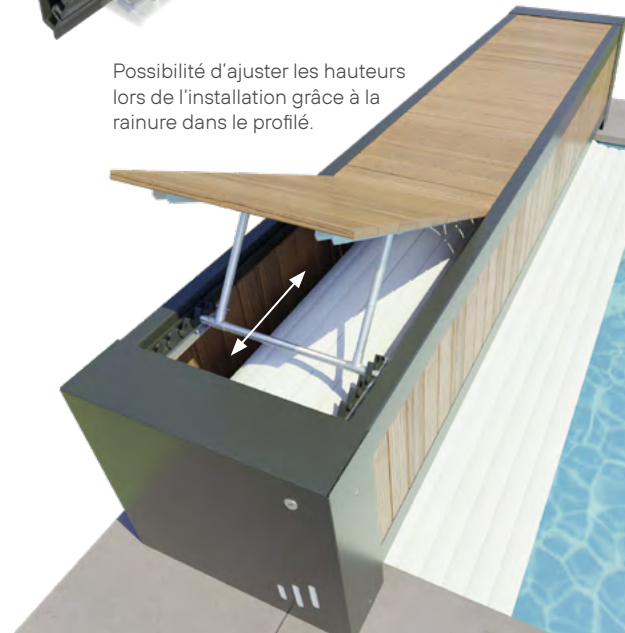

## RELAX option

Die Option Transat ist die ideale Lösung, um zusätzlichen Komfort zu bieten. Durch die Umwandlung der Bank in eine echte Liege ermöglicht diese Option ein optimales Entspannen im Freien. Der COVER 300, der bereits als elegantes Outdoor-Möbelstück wahrgenommen wird, wird noch vielseitiger, da er gleichzeitig als Sicherheitsabdeckung und als Ruhefläche dient. Kompatibel mit bereits installierten Anlagen ist sie ein echter Mehrwert zur Aufwertung des Außenbereichs.