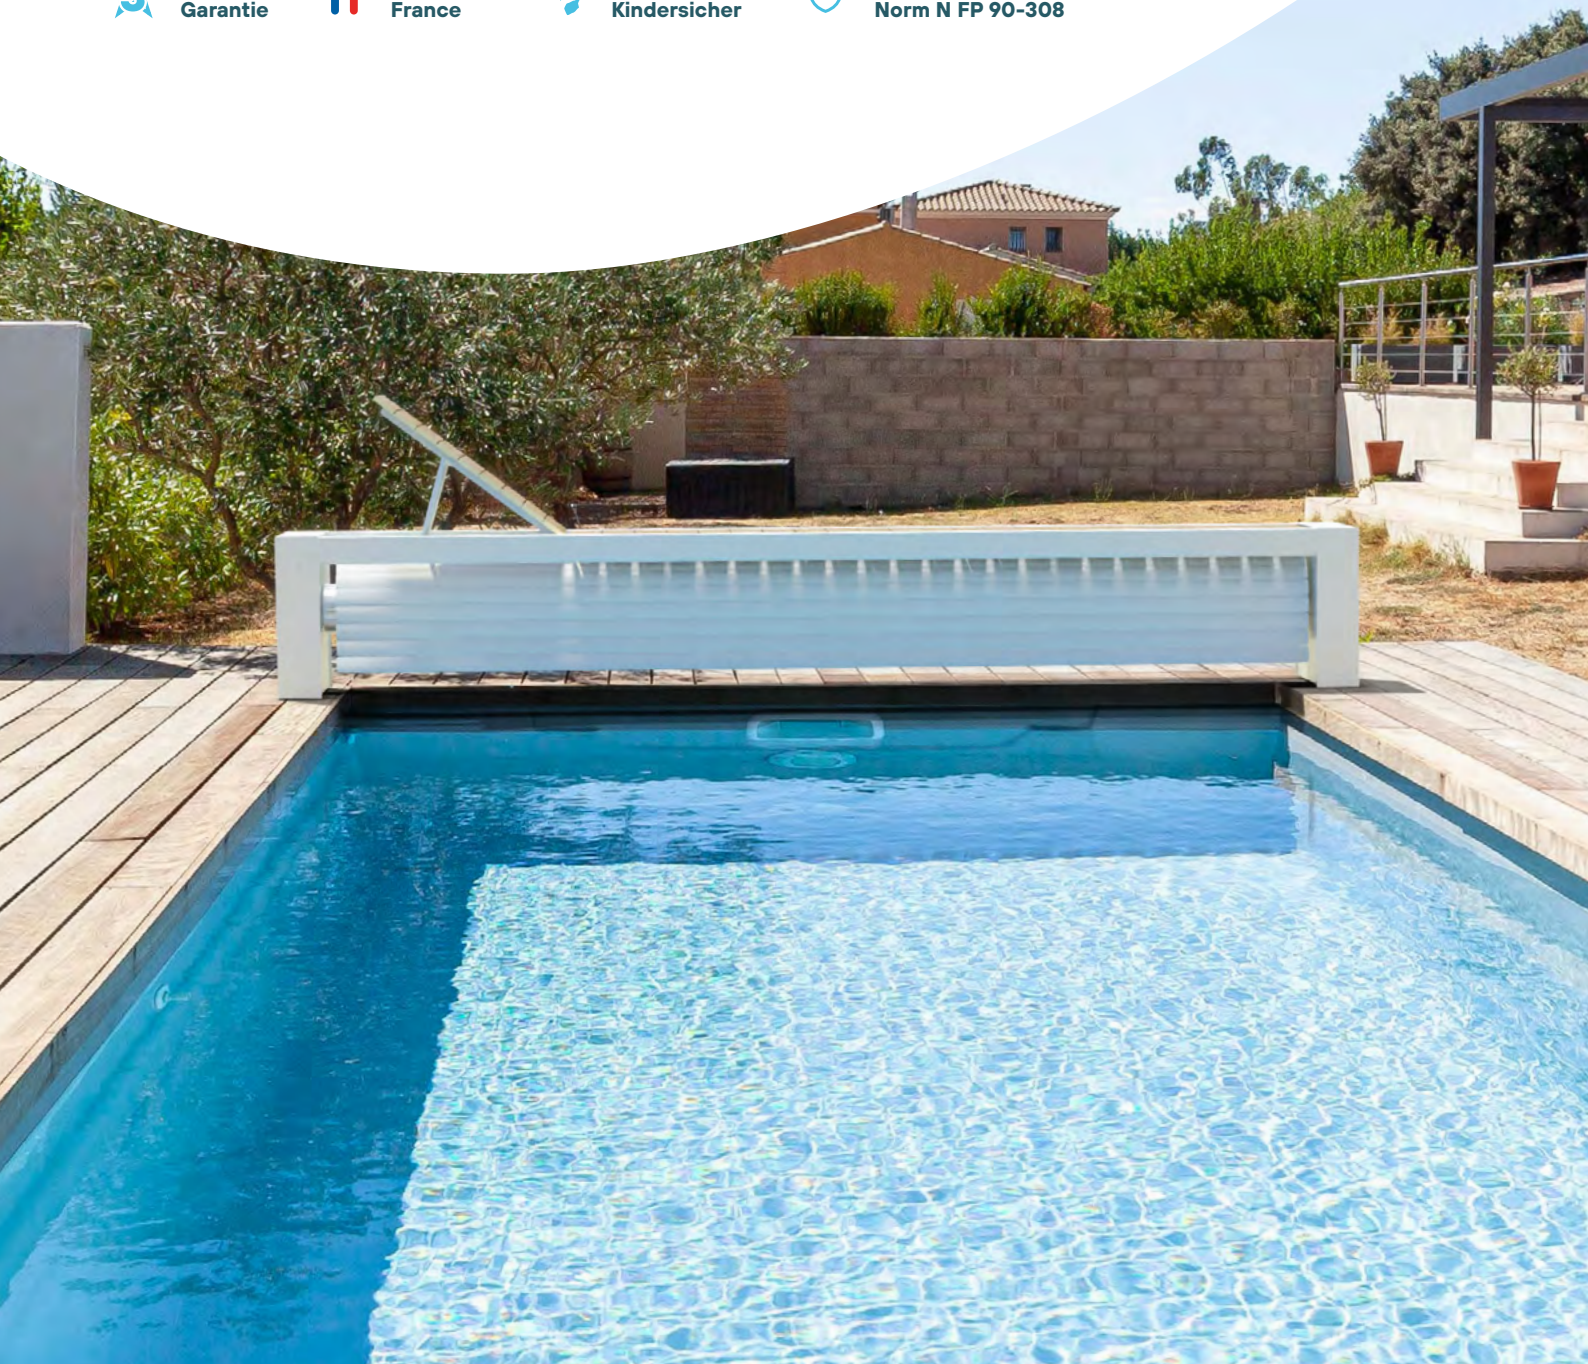

WaluRoll

VOLLAUTOMATISCHE
ROLLLADENABDECKUNGEN

COVER 300

**3 Jahre
Garantie**

**Made in
France**

**100%
Kindersicher**

**Typengeprüft nach
Norm N FP 90-308**

walter

Member of **T&A** Group

ABORAL
safety pools & mobile decks