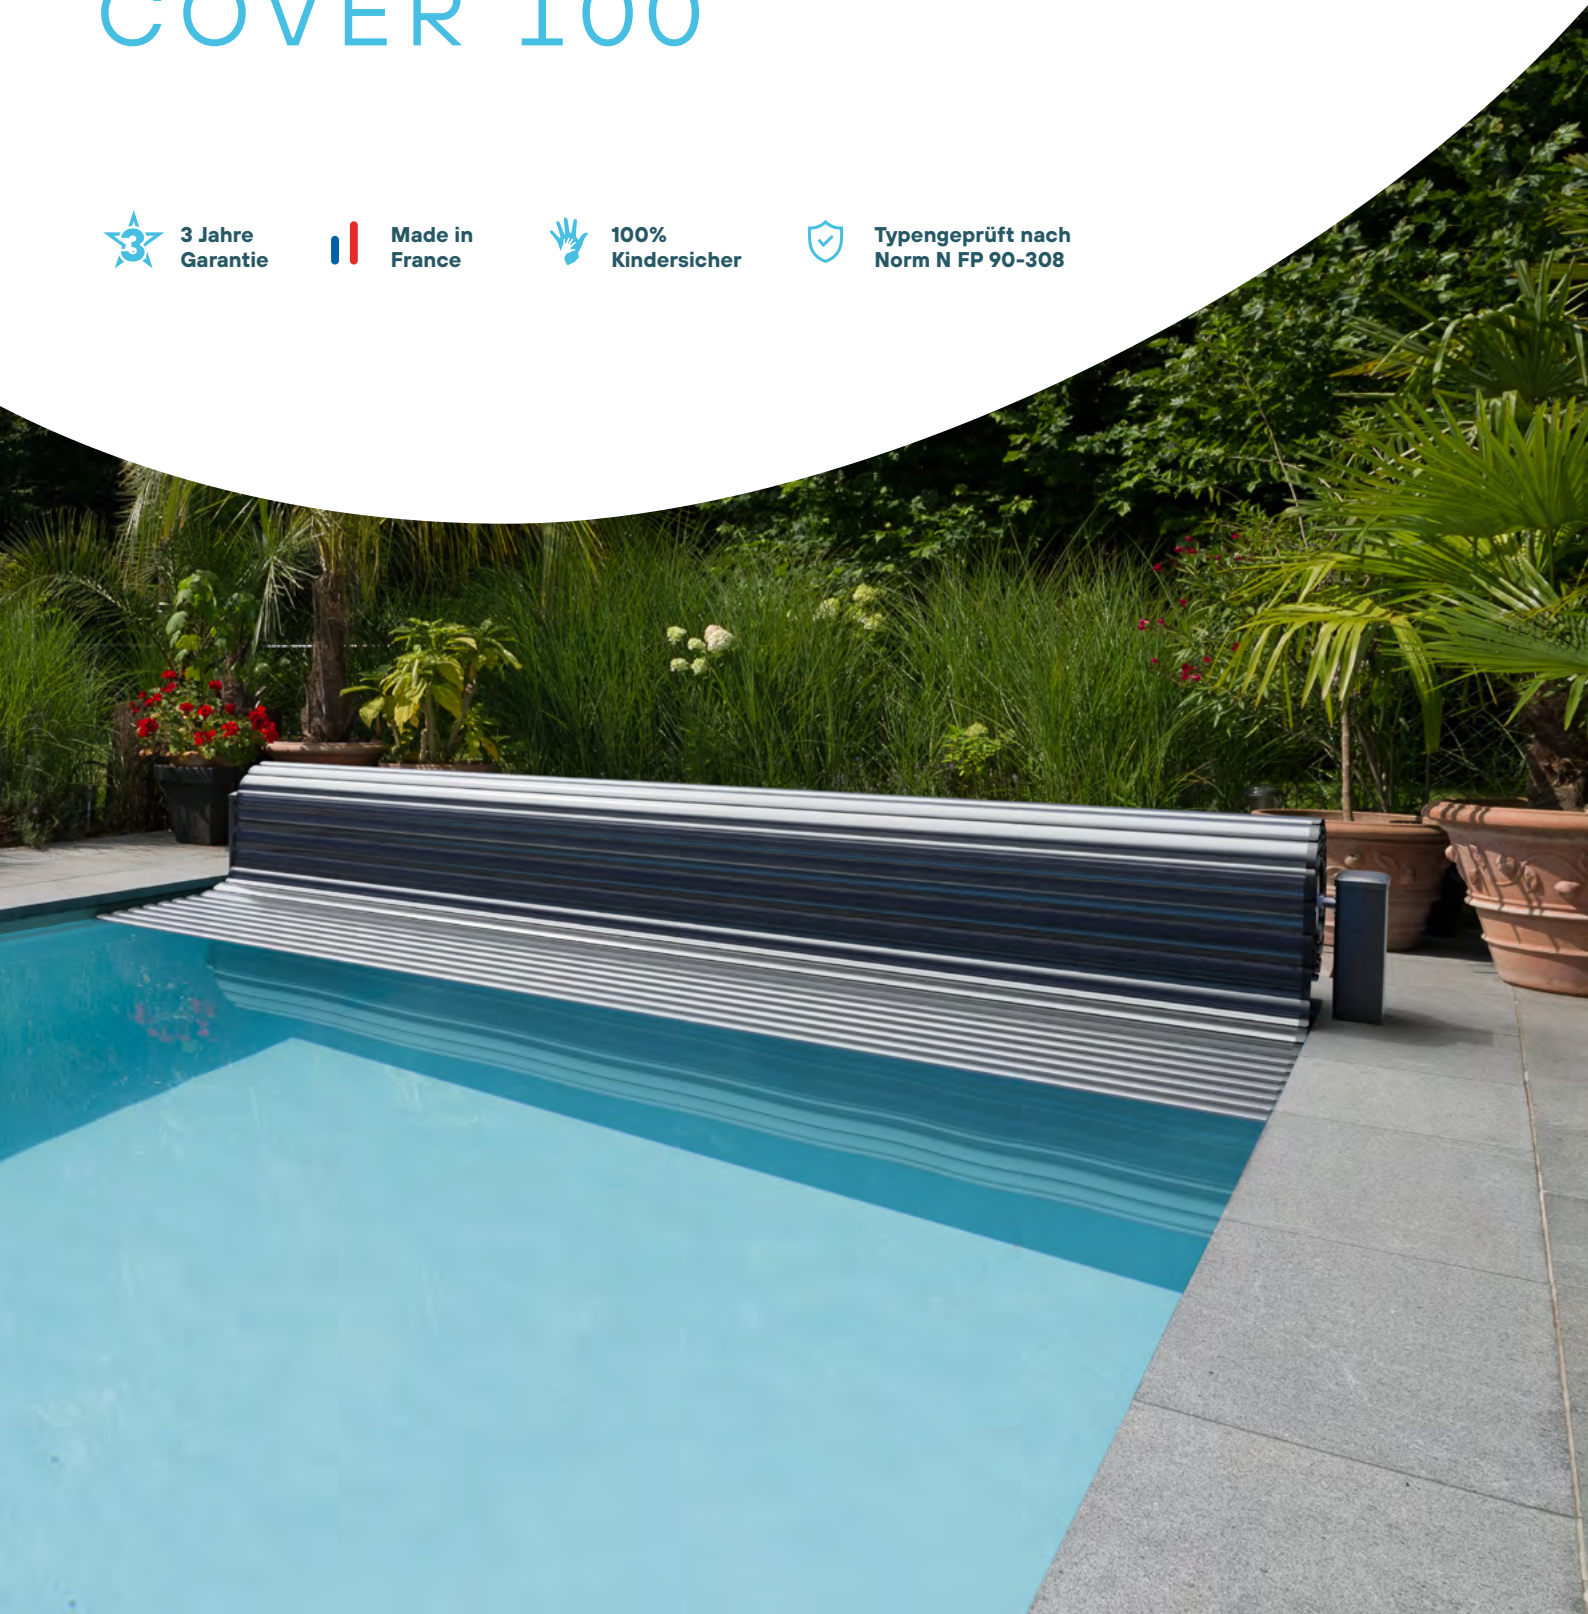

WaluRoll

VOLLAUTOMATISCHE
ROLLLADENABDECKUNGEN

COVER 100

**3 Jahre
Garantie**

**Made in
France**

**100%
Kindersicher**

**Typengeprüft nach
Norm N FP 90-308**

walter

Member of **T&A** Group

ABORAL
safety pools & mobile decks