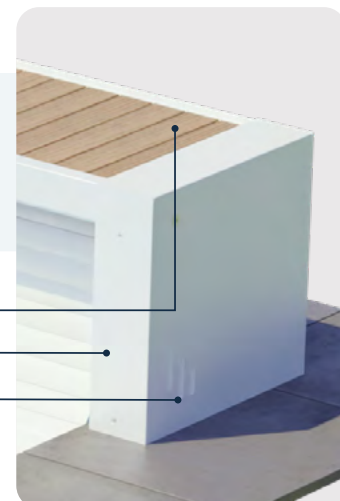

#### kleur steun en balken

Anthracit

Wit

Gris

Bekleding

Steun

LED  
(optie)

Alle unsere Gitterroste sind vormontiert, um eine schnellere und effizientere Montage zu ermöglichen.