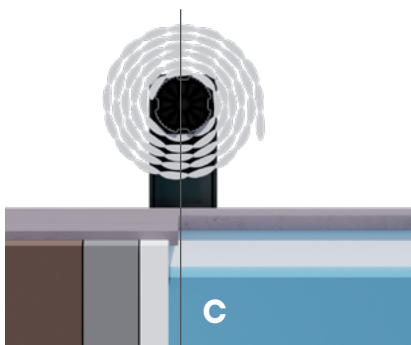

## Farben

**Weiß**

**Anthrazit**

**Grau**

Détails techniques

X = Beckenbreiten + 370mm  
 Y = Innenmaß zwischen den Stützen: 220 mm (oder nach Maß)  
 A = 385mm B = 210mm  
 D = 110mm H = 470mm

Installation

**Aufrollung nicht empfehlenswert, wenn die Radien des Pools  $\geq 300$  mm sind.**

**C: Aufrollvorrichtungswelle lotrecht**

mit geradem Randstein

bei abgerundetem Randstein

Beckenlänge	Aufrolldurchmesser mit PVC-Lamellen
5 m	378 mm
6 m	402 mm
7 m	425 mm
8 m	447 mm
9 m	468 mm
10 m	487 mm
11 m	506 mm
12 m	525 mm
13 m	542 mm