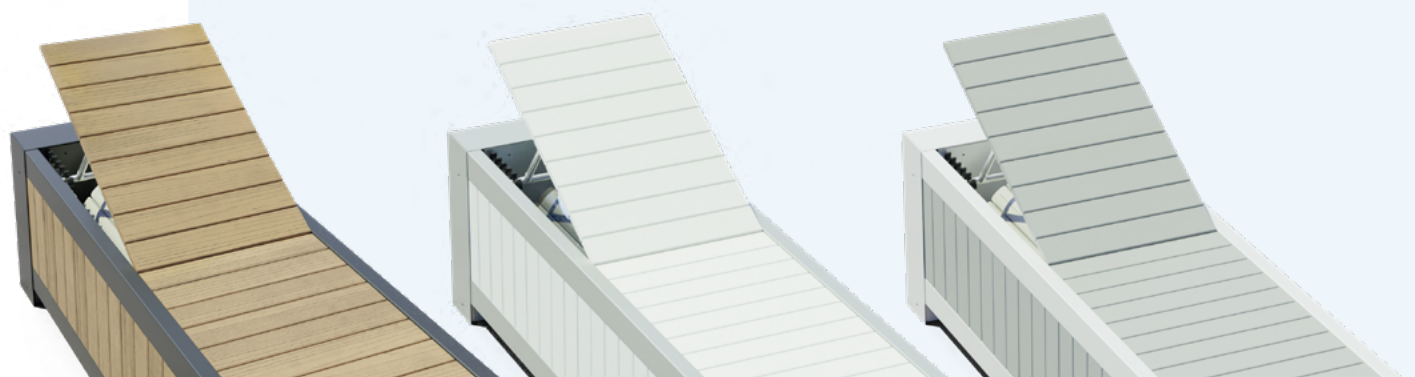

Option erhältlich mit folgende Verkleidungen:

PVC-Verkleidung