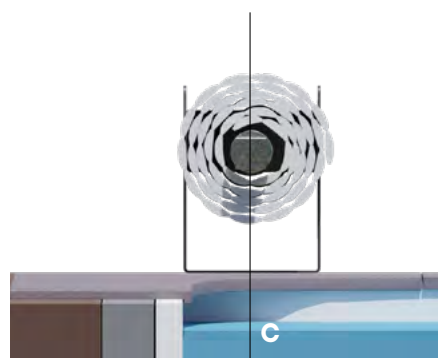

bei abgerundetem Randstein