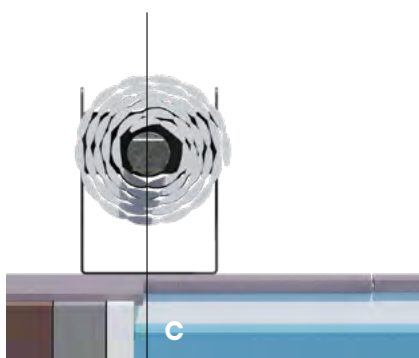

Steun

Technische Daten

**Abmessungen der Aufrollvorrichtung**

X = Beckenbreite + 555 mm

A=500mm B=396mm D=220mm H=373mm

Installation

**Nicht empfohlen für Becken mit Eckenradius  $\geq 300$  mm**

**C : Aufrollvorrichtungswelle lotrecht**