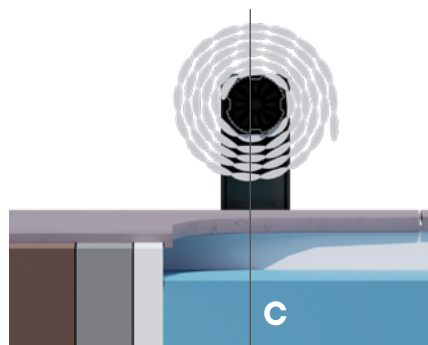

## Farben

**Weiß**

**Anthrazit**

**Grau**

Détails techniques

X = Beckenbreiten + 370mm  
 Y = Innenmaß zwischen den Stützen: 220 mm (oder nach Maß)  
 A = 385mm B = 210mm  
 D = 110mm H = 470mm

Installation

**Aufrollung nicht empfehlenswert, wenn die Radien des Pools  $\geq 300$  mm sind.**

**C: Aufrollvorrichtungswelle lotrecht**

mit geradem Randstein

bei abgerundetem Randstein

Beckenlänge	Aufrolldurchmesser mit PVC-Lamellen
5 m	378 mm
6 m	402 mm
7 m	425 mm
8 m	447 mm
9 m	468 mm
10 m	487 mm
11 m	506 mm
12 m	525 mm
13 m	542 mm