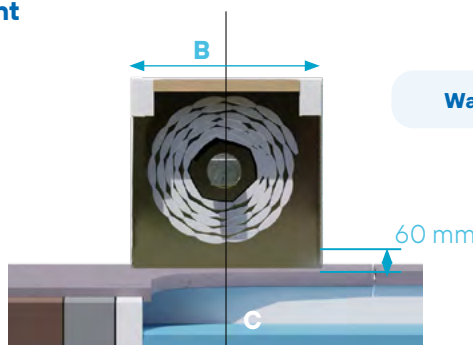

### Abmessungen der Bank = Auf Anfrage

X = siehe Maßtabelle in der  
Montageanleitung

**Medium:** A = 587, B = 624, C = 164

Pool bis 8 m Länge

**Large:** A = 647, B = 684, C = 173

Pool zwischen 8 und 13 m Länge

## Installation

**Nicht empfohlen für Becken mit Eckenradius >250mm**

**C : Aufrollvorrichtungswelle lotrecht**

mit geradem Randstein

bei abgerundetem Randstein

**Warnung: Nicht als Sprungbrett verwenden.**