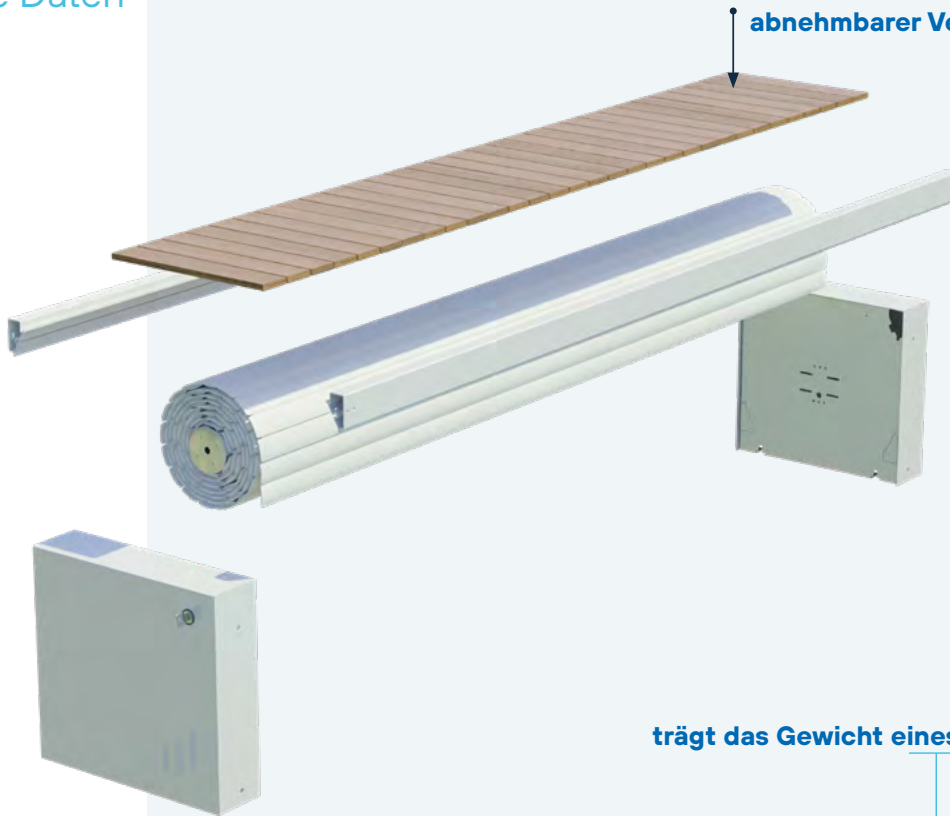

WaluRoll

VOLLAUTOMATISCHE
ROLLLADENABDECKUNGEN

COVER 300

Technische Daten

Schneller Zugang zum Skimmer dank
abnehmbarer Verkleidungs-Module

trägt das Gewicht eines Erwachsenen