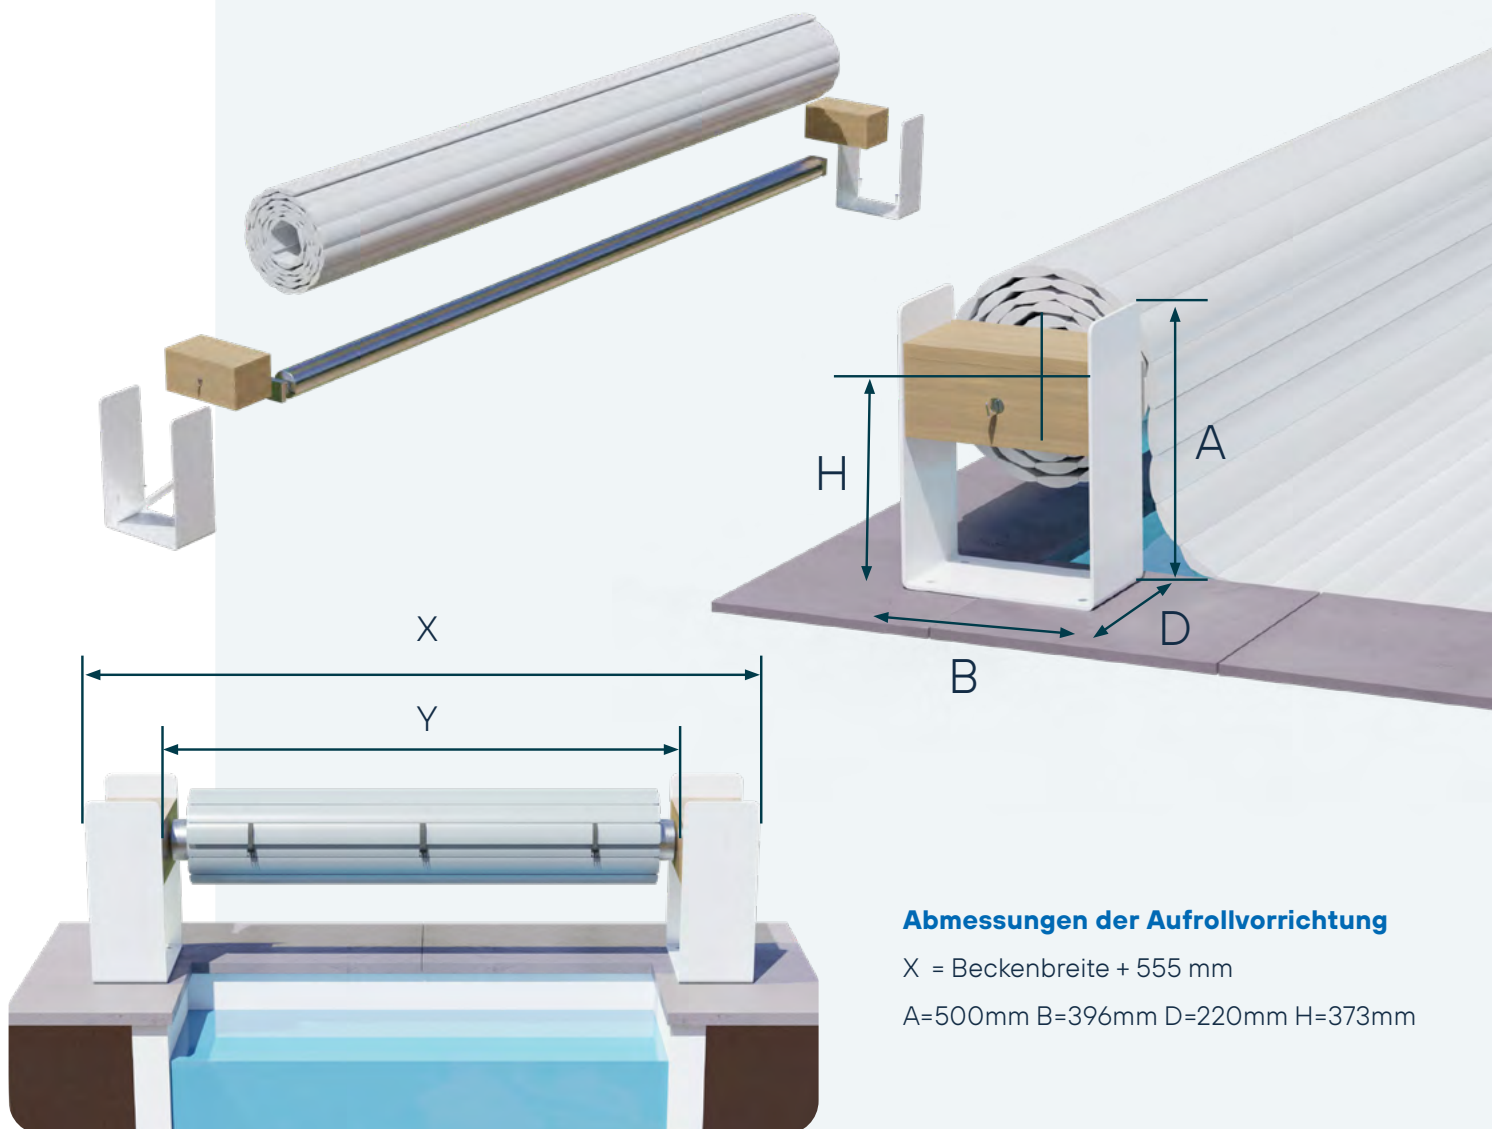

Steun

Technische Daten

**Abmessungen der Aufrollvorrichtung**

X = Beckenbreite + 555 mm

A=500mm B=396mm D=220mm H=373mm

Installation

**Nicht empfohlen für Becken mit Eckenradius  $\geq 300$  mm**

**C : Aufrollvorrichtungswelle lotrecht**