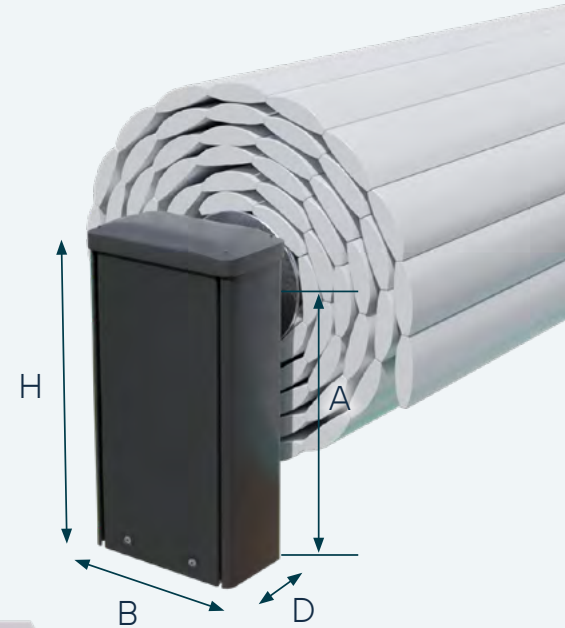

## Farben

**Weiß**

**Anthrazit**

**Grau**

Détails techniques

X = Beckenbreiten + 370mm  
 Y = Innenmaß zwischen den Stützen: 220 mm (oder nach Maß)  
 A = 385mm B = 210mm  
 D = 110mm H = 470mm

Installation