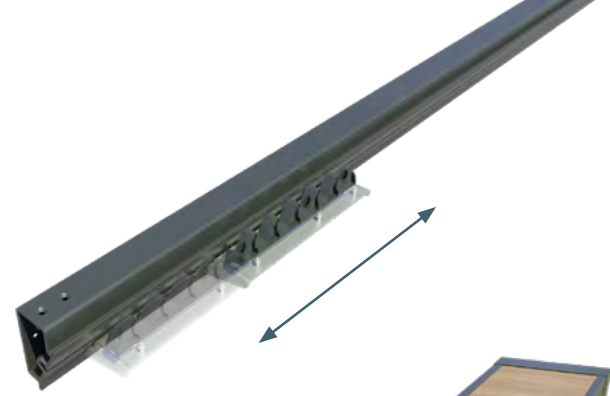

**Maximum dimensions of the pool**  
5m x 13m

**Maximum corner radii of the pool**  
250mm

**Stairs**  
Straight cuts on the slats, no diagonal cuts

Possibilité d'ajuster les hauteurs lors de l'installation grâce à la rainure dans le profilé.