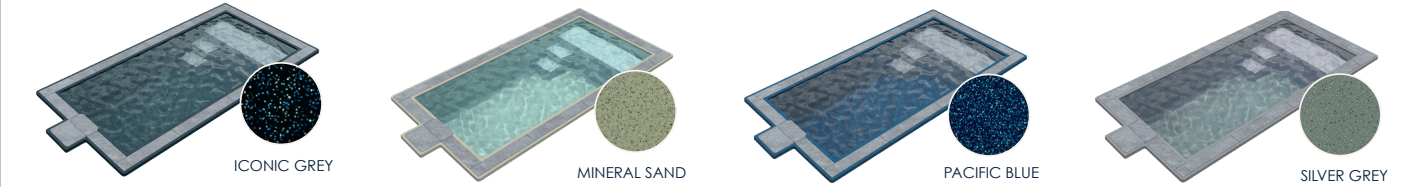

PREMIUM POOLS

SORGFÄLTIGE ANFERTIGUNG MADE IN FRANCE

UNSERE POLYESTER POOLS

FIDJI -10M² 3,90 M x 2,49 M FLACHER BODEN 1,40 M x 1,50 M 11 m²	MANUREVA 6,00 M x 3,45 M FLACHER BODEN 1,50 M x 1,50 M 27 m²	IKONIK MINI -10M² 3,15 M x 3,15 M FLACHER BODEN 1,40 M x 1,40 M 10 m²	RAIATEA 8,03 M x 4,12 M FLACHER BODEN 1,50 M x 1,50 M 40 m²
PAPEETE 5,00 M x 2,49 M FLACHER BODEN 1,40 M x 1,40 M 15 m²	MAEVA 7,00 M x 3,45 M FLACHER BODEN 1,50 M x 1,50 M 31 m²	IKONIK 4,00 M x 4,00 M FLACHER BODEN 1,40 M x 1,40 M 18 m²	HONOLULU 7,40 M x 3,80 M SCHRÄGBODEN 1,16 M - 1,79 M 35 m²
MAKENA 6,00 M x 3,00 M FLACHER BODEN 1,40 M x 1,50 M 22 m²	MAATEA 7,92 M x 4,12 M FLACHER BODEN 1,50 M x 1,50 M 40 m²	TAVANA 7,50 M x 3,85 M FLACHER BODEN 1,50 M x 1,50 M 38 m²	MAUI 8,40 M x 4,10 M SCHRÄGBODEN 1,16 M - 1,94 M 48 m²
MARQUISES 7,00 M x 3,00 M FLACHER BODEN 1,40 M x 1,50 M 28 m²	MAIAO 8,90 M x 4,12 M FLACHER BODEN 1,50 M x 1,50 M 47 m²	TAHAA 8,50 M x 3,85 M FLACHER BODEN 1,50 M x 1,50 M 43 m²	
MAUPITI 8,00 M x 3,00 M FLACHER BODEN 1,40 M x 1,50 M 30 m²	MANUA 9,90 M x 4,12 M FLACHER BODEN 1,50 M x 1,50 M 52 m²	TAHITI 9,50 M x 3,85 M FLACHER BODEN 1,50 M x 1,50 M 48 m²	

ERSTELLEN SIE IHREN TRAUMPOOL

AUTOMATISCHE ÜBERWASSERABDECKUNG OPTIONAL

COVER 100

COVER 200

COVER 300 LIGHT

UNSERE POOL MODELLE MIT UNTERWASSERABDECKUNG

FETUNA 3,90 M x 3,10 M FLACHER BODEN 1,40 M x 1,50 M 13 m²	MOANA 6,80 M x 3,45 M FLACHER BODEN 1,50 M x 1,50 M 29 m²
MAEA 5,00 M x 3,10 M FLACHER BODEN 1,40 M x 1,50 M 17 m²	MOTU 7,80 M x 3,45 M FLACHER BODEN 1,50 M x 1,50 M 33 m²
MAORI 6,90 M x 3 M FLACHER BODEN 1,40 M x 1,50 M 22 m²	MAUPIHAA 8,80 M x 4,12 M FLACHER BODEN 1,50 M x 1,50 M 42 m²
MATAIVA 7,90 M x 3 M FLACHER BODEN 1,40 M x 1,50 M 27 m²	MANAE 9,80 M x 4,12 M FLACHER BODEN 1,50 M x 1,50 M 49 m²
RANGIROA 8,80 M x 4,12 M FLACHER BODEN 1,50 M x 1,50 M 43 m²	MATAURA 10,80 M x 4,12 M FLACHER BODEN 1,50 M x 1,50 M 54 m²

AUTOMATISCHE UNTERWASSERABDECKUNG OPTIONAL

DECK 500