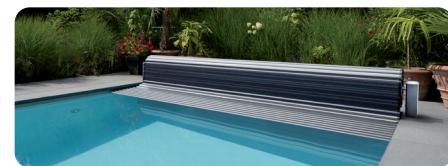

PREMIUM POOLS

SORGFÄLTIGE ANFERTIGUNG MADE IN FRANCE

UNSERE POLYESTER POOLS

FIDJI -10M² 3,90 M x 2,49 M FLACHER BODEN 1,40 M x 1,50 M 11 m²	MANUREVA 6,00 M x 3,45 M FLACHER BODEN 1,50 M x 1,50 M 27 m²	IKONIK MINI -10M² 3,15 M x 3,15 M FLACHER BODEN 1,40 M x 1,40 M 10 m²	RAIATEA 8,03 M x 4,12 M FLACHER BODEN 1,50 M x 1,50 M 40 m²
PAPEETE 5,00 M x 2,49 M FLACHER BODEN 1,40 M x 1,40 M 15 m²	MAEVA 7,00 M x 3,45 M FLACHER BODEN 1,50 M x 1,50 M 31 m²	IKONIK 4,00 M x 4,00 M FLACHER BODEN 1,40 M x 1,40 M 18 m²	HONOLULU 7,40 M x 3,80 M SCHRÄGBODEN 1,16 M - 1,79 M 35 m²
MAKENA 6,00 M x 3,00 M FLACHER BODEN 1,40 M x 1,50 M 22 m²	MAATEA 7,92 M x 4,12 M FLACHER BODEN 1,50 M x 1,50 M 40 m²	TAVANA 7,50 M x 3,85 M FLACHER BODEN 1,50 M x 1,50 M 38 m²	MAUI 8,40 M x 4,10 M SCHRÄGBODEN 1,16 M - 1,94 M 48 m²
MARQUISES 7,00 M x 3,00 M FLACHER BODEN 1,40 M x 1,50 M 28 m²	MAIAO 8,90 M x 4,12 M FLACHER BODEN 1,50 M x 1,50 M 47 m²	TAHAA 8,50 M x 3,85 M FLACHER BODEN 1,50 M x 1,50 M 43 m²	
MAUPITI 8,00 M x 3,00 M FLACHER BODEN 1,40 M x 1,50 M 30 m²	MANUA 9,90 M x 4,12 M FLACHER BODEN 1,50 M x 1,50 M 52 m²	TAHITI 9,50 M x 3,85 M FLACHER BODEN 1,50 M x 1,50 M 48 m²	

ERSTELLEN SIE IHREN TRAUMPOOL

AUTOMATISCHE ÜBERWASSERABDECKUNG OPTIONAL

COVER 100